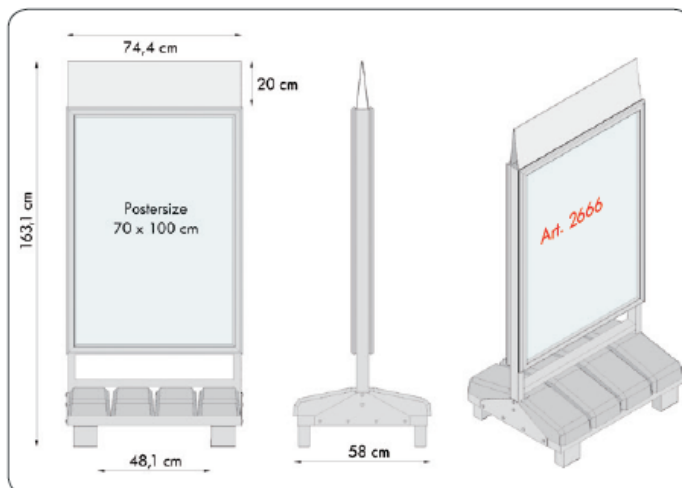

TECHNICAL GUIDE

🇩🇰 100% storm proof sign, made in a strong stain-less construction of galvanized steel and foot of concrete modules. The sign is equipped with 4 legs and can easily be moved with a hand pallet truck or similar. Security frames with 42 mm profiles on both sides - easy to change poster with the provided key tools. Logo top is optional and easily mounted.

🇩🇪 100% sturmfestes Schild in kräftige Ausführung aus galvanisiertem Edelstahl und Betonfuss-module. Das Schild ist mit 4 Beine ausgestattet und kann leicht mit z.B. einen Paletthubwagen herumgerückt werden. Doppelseitigen Sicherheits-klapprahmen mit 42 mm Profile - leichtes wechseln Ihrer Plakate, mit dem beiliegenden Profilöffner. Logo-platte ist Optional, kann separat gekauft werden und ist schnell und leicht zu montieren.

🇩🇰 100% stormsikkert skilt i kraftig udførelse i rust-frit, galvaniseret stål og fod med betonmoduler, som kan fjernes én for én, ved afmontering af hele topsektionen, som også sikrer, at betonmodulerne ikke kan bruges til hærværk. Foden er udstyret med 4 ben, så skiltet let kan flyttes med pal-læløfter eller lign. Securityramme med 42 mm aluprofiler på begge sider - plakaterne skiftes let ved hjælp af nøgleværktøjet, som medfølger. Logoplade kan købes som tilbe-hør og monteres hurtigt og enkelt.

Art.no.	Product	Poster / plate size	Visible size	Colour	Total W x H	Package size and weight
2666	Sign	70 x 100 cm	65,9 x 95,7 cm	Alu/Silver	75 x 144 x 58 cm	76 x 60 x 145 cm 145,0 kg
12206	Logo plate	73,1 x 23 cm	73,1 x 20 cm	-	75 x 164 x 58 cm	75 x 6 x 25 cm 1,2 kg
2667	Sign	84,1 x 118,9 cm A0	80 x 114,8 cm	-	89 x 162 x 58 cm	90 x 60 x 163 cm 172,0 kg
12207	Logo plate	87,1 x 23 cm	87,1 x 20 cm	-	89 x 182 x 58 cm	89 x 6 x 25 cm 1,6 kg
2668	Sign	100 x 140 cm	95,9 x 135,9 cm	-	105 x 183 x 75 cm	106 x 77 x 184 cm 232,0 kg
12208	Logo plate	103 x 23 cm	103 x 20 cm	-	105 x 203 x 75 cm	105 x 6 x 25 cm 2,0 kg