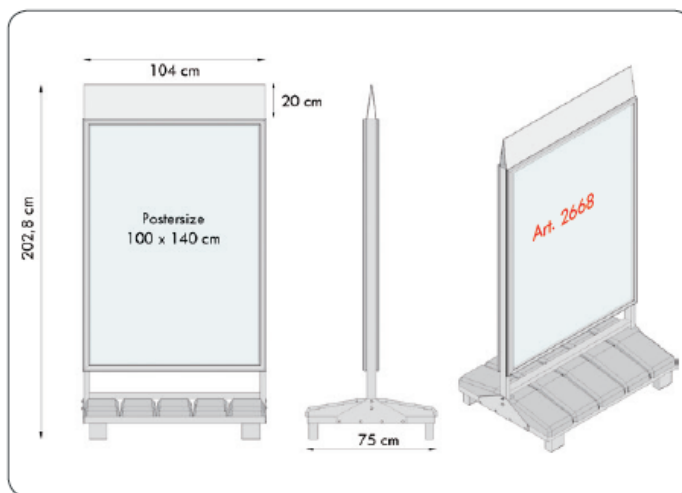

TECHNICAL GUIDE

🇩🇰 100% storm proof sign, made in a strong stain-less construction of galvanized steel and foot of concrete modules. The sign is equipped with 4 legs and can easily be moved with a hand pallet truck or similar. Security frames with 42 mm profiles on both sides - easy to change poster with the provided key tools. Logo top is optional and easily mounted.

🇩🇪 100% sturmfestes Schild in kräftige Ausführung aus galvanisiertem Edelstahl und Betonfuss-module. Das Schild ist mit 4 Beine ausgestattet und kann leicht mit z.B. einen Paletthubwagen herumgerückt werden. Doppelseitigen Sicherheits-klapprahmen mit 42 mm Profile - leichtes wechseln Ihrer Plakate, mit dem beiliegenden Profilöffner. Logo-platte ist Optional, kann separat gekauft werden und ist schnell und leicht zu montieren.

🇩🇰 100% stormsikkert skilt i kraftig udførelse i rust-frit, galvaniseret stål og fod med betonmoduler, som kan fjernes én for én, ved afmontering af hele topsektionen, som også sikrer, at betonmodulerne ikke kan bruges til hærværk. Foden er udstyret med 4 ben, så skiltet let kan flyttes med pal-læløfter eller lign. Securityramme med 42 mm aluprofiler på begge sider - plakaterne skiftes let ved hjælp af nøgleværktøjet, som medfølger. Logoplade kan købes som tilbe-hør og monteres hurtigt og enkelt.

Art.no.	Product	Poster / plate size	Visible size	Colour	Total W x H	Package size and weight
2666	Sign	70 x 100 cm	65,9 x 95,7 cm	Alu/Silver	75 x 144 x 58 cm	76 x 60 x 145 cm 145,0 kg
12206	Logo plate	73,1 x 23 cm	73,1 x 20 cm	-	75 x 164 x 58 cm	75 x 6 x 25 cm 1,2 kg
2667	Sign	84,1 x 118,9 cm A0	80 x 114,8 cm	-	89 x 162 x 58 cm	90 x 60 x 163 cm 172,0 kg
12207	Logo plate	87,1 x 23 cm	87,1 x 20 cm	-	89 x 182 x 58 cm	89 x 6 x 25 cm 1,6 kg
2668	Sign	100 x 140 cm	95,9 x 135,9 cm	-	105 x 183 x 75 cm	106 x 77 x 184 cm 232,0 kg
12208	Logo plate	103 x 23 cm	103 x 20 cm	-	105 x 203 x 75 cm	105 x 6 x 25 cm 2,0 kg