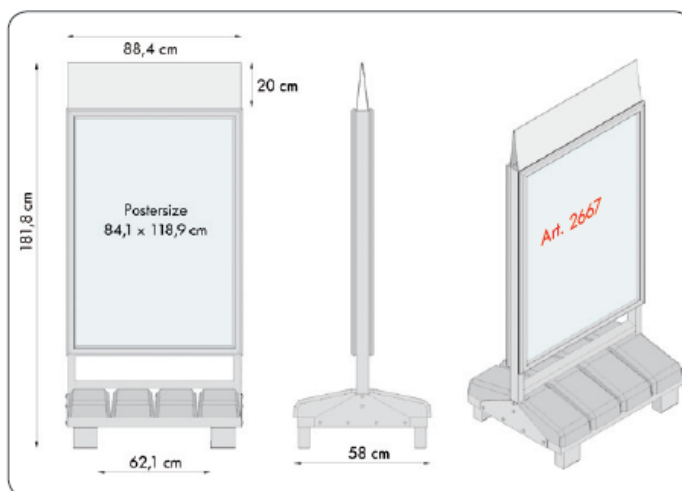

TECHNICAL GUIDE

🇩🇰 100% storm proof sign, made in a strong stain-less construction of galvanized steel and foot of concrete modules. The sign is equipped with 4 legs and can easily be moved with a hand pallet truck or similar. Security frames with 42 mm profiles on both sides - easy to change poster with the provided key tools. Logo top is optional and easily mounted.

🇩🇪 100% sturmfestes Schild in kräftige Ausführung aus galvanisiertem Edelstahl und Betonfuss-module. Das Schild ist mit 4 Beine ausgestattet und kann leicht mit z.B. einen Paletthubwagen herumgerückt werden. Doppelseitigen Sicherheits-klapprahmen mit 42 mm Profile - leichtes wechseln Ihrer Plakate, mit dem beiliegenden Profilöffner. Logo-platte ist Optional, kann separat gekauft werden und ist schnell und leicht zu montieren.

🇩🇰 100% stormsikkert skilt i kraftig udførelse i rust-frit, galvaniseret stål og fod med betonmoduler, som kan fjernes én for én, ved afmontering af hele topsektionen, som også sikrer, at betonmodulerne ikke kan bruges til hærværk. Foden er udstyret med 4 ben, så skiltet let kan flyttes med pal-læløfter eller lign. Securityramme med 42 mm aluprofiler på begge sider - plakaterne skiftes let ved hjælp af nøgleværktøjet, som medfølger. Logoplade kan købes som tilbe-hør og monteres hurtigt og enkelt.

Art.no.	Product	Poster / plate size	Visible size	Colour	Total W x H	Package size and weight
2666	Sign	70 x 100 cm	65,9 x 95,7 cm	Alu/Silver	75 x 144 x 58 cm	76 x 60 x 145 cm 145,0 kg
12206	Logo plate	73,1 x 23 cm	73,1 x 20 cm	-	75 x 164 x 58 cm	75 x 6 x 25 cm 1,2 kg
2667	Sign	84,1 x 118,9 cm A0	80 x 114,8 cm	-	89 x 162 x 58 cm	90 x 60 x 163 cm 172,0 kg
12207	Logo plate	87,1 x 23 cm	87,1 x 20 cm	-	89 x 182 x 58 cm	89 x 6 x 25 cm 1,6 kg
2668	Sign	100 x 140 cm	95,9 x 135,9 cm	-	105 x 183 x 75 cm	106 x 77 x 184 cm 232,0 kg
12208	Logo plate	103 x 23 cm	103 x 20 cm	-	105 x 203 x 75 cm	105 x 6 x 25 cm 2,0 kg