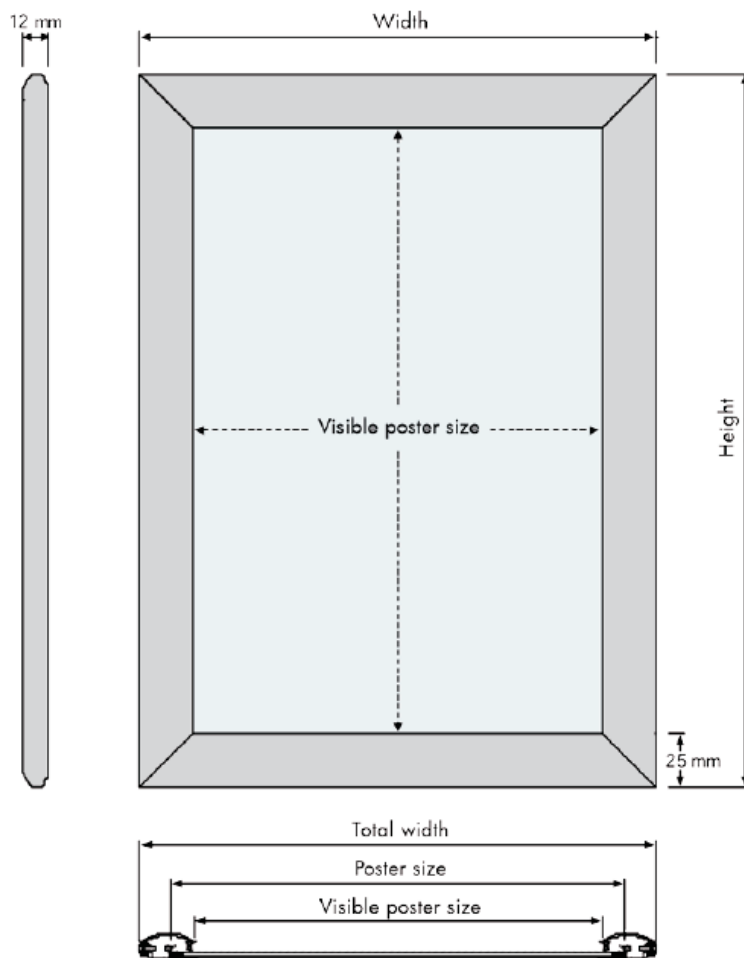

1 GB Open all profiles.
DE Alle Profile öffnen.
DK Åben alle profilerne.

2 GB Take-off the front panel.
DE Frontscheibe abheben.
DK Løft frontpladen op.

3 GB Place the poster in.
DE Poster einlegen.
DK Læg plakaten i.

4 GB Place the front panel and close the profiles.
DE Frontscheibe einlegen und die Seitenprofile zuklappen.
DK Læg frontpladen øverst og luk profilerne.

Art.no.	Poster size	Visible size	Colour	Total W x H x D	Package size and weight	Pallet size and quantity
4770	21 x 29,7 cm A4	19,2 x 27,9 cm	Alu/silver	23,9 x 32,6 cm	26 x 35 x 2,1 cm 0,6 kg	80 x 120 x 220 cm 1000 pcs.
4727	29,7 x 42 cm A3	27,9 x 40,2 cm	-	32,6 x 44,9 cm	35 x 46 x 2,1 cm 0,8 kg	80 x 120 x 220 cm 620 pcs.
4729	42 x 59,4 cm A2	40,2 x 57,6 cm	-	44,9 x 62,3 cm	46 x 66 x 2,1 cm 1,0 kg	80 x 120 x 220 cm 330 pcs.
4742	50 x 70 cm	48,2 x 68,2 cm	-	52,9 x 72,9 cm	55 x 75 x 2,1 cm 1,3 kg	80 x 120 x 220 cm 320 pcs.
4730	59,4 x 84,1 cm A1	57,6 x 82,3 cm	-	62,3 x 87 cm	65 x 90 x 2,1 cm 1,7 kg	80 x 120 x 220 cm 205 pcs.
4728	68,5 x 101,5 cm Cinema	66,7 x 99,7 cm	-	71,4 x 104,4 cm	74 x 107 x 2,1 cm 2,5 kg	80 x 120 x 220 cm 160 pcs.
4753	70 x 100 cm	68,2 x 98,2 cm	-	72,9 x 102,9 cm	75 x 105 x 2,1 cm 2,3 kg	80 x 120 x 220 cm 160 pcs.