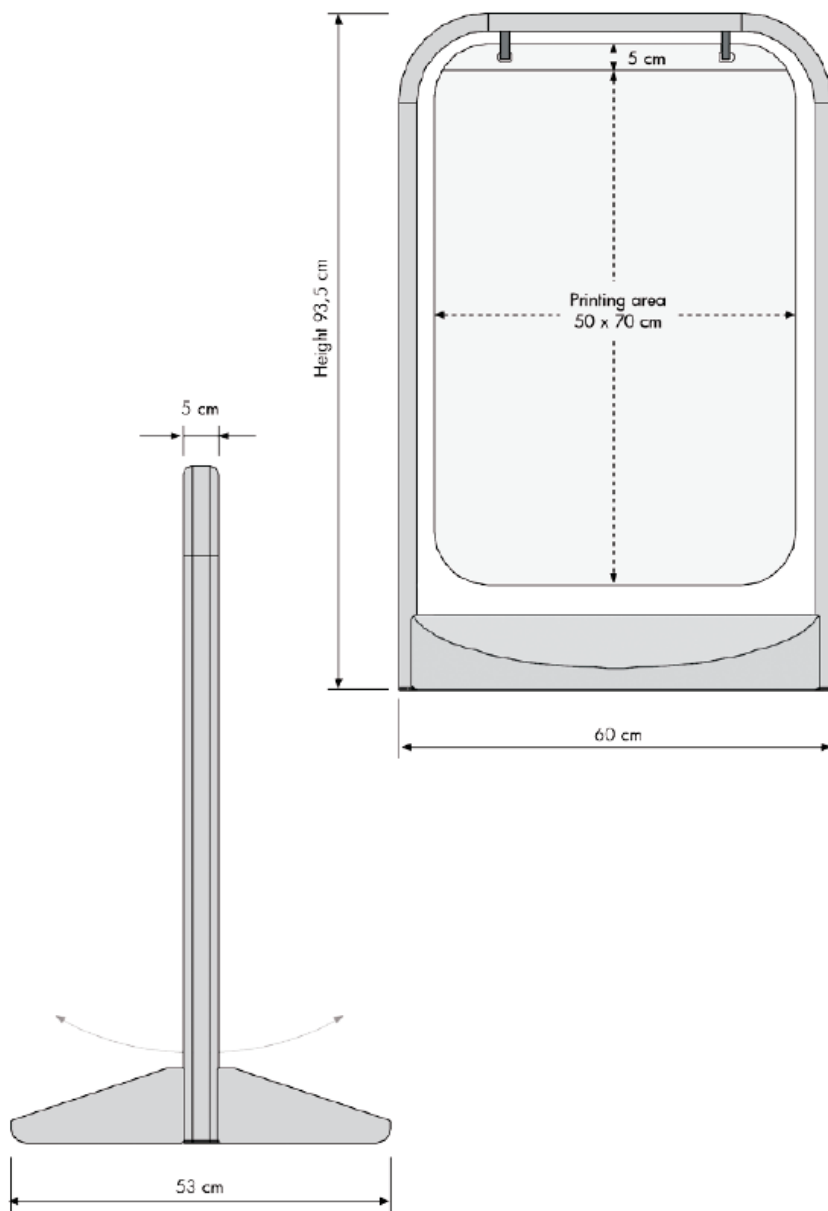

TECHNICAL GUIDE

🇬🇧 Pavement board - galvanized steel tube in grey and top mounted white plate for logo or text. Plastic base for water. Please add antifreeze if below 0° C degrees. Suitable for wind up to 10 m/sec.

🇩🇪 Strassenständer - Stahlrohr, galvanisiert und polyesterlackiert in grau und weisser Platte für Beschriftung. Fuss aus kräftigem Plastik. Bei Kältegrade mit Frostschutzmittel nachfüllen. Geeignet für Windgeschwindigkeit bis zu 10 M/Sek.

🇩🇰 Gadeskilt af stålør, galvaniseret og grå polyesterlakeret med tophængt hvid skilteplade til tekst/serigrafi. Fod af kraftig plast til påfyldning af vand. I tilfælde af frost, påfyldes frostvæske. Egned til vind op til 10 m/sek.

Art.no.	Poster size	Colour	Total W x H	Package size and weight	Pallet size and quantity
4614	50 x 70 cm	Grey	60 x 93,5 x 53 cm	62 x 96,5 x 19 cm 9 kg	80 x 120 x 220 cm 11 pcs.